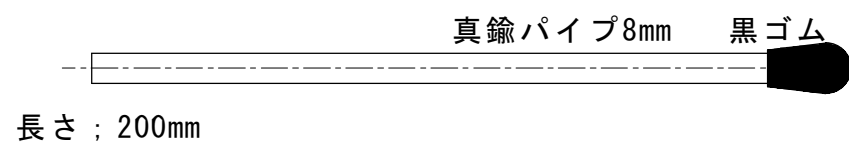

YAMAHA YRB-61

*1セットにつき、坐奏用パイプ一本と立奏用パイプ組が付きます

座奏用

立奏用