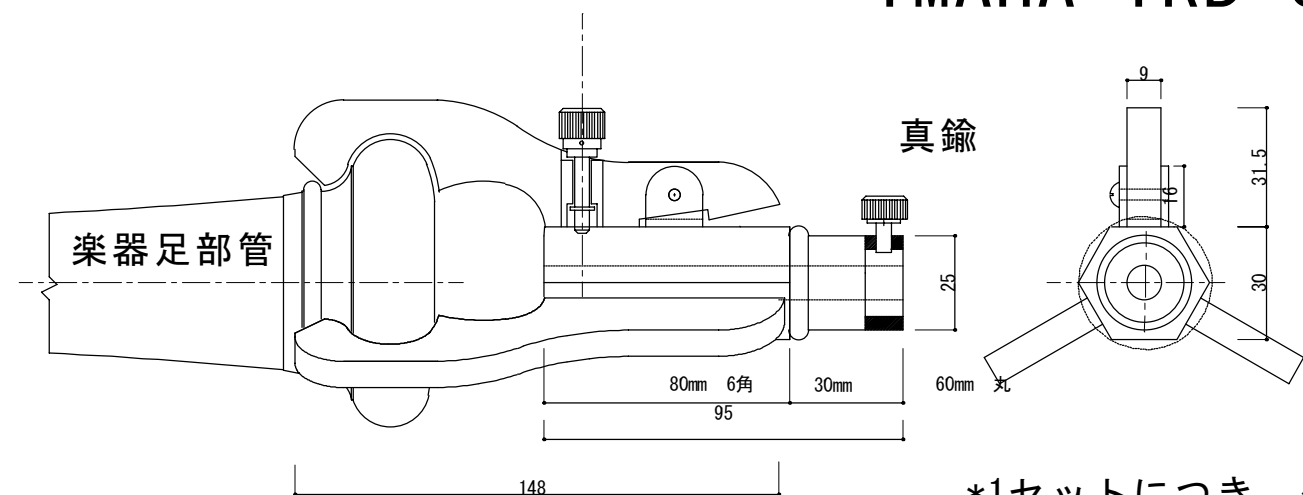

YAMAHA YRB-61

*1セットにつき、坐奏用パイプ一本と立奏用パイプ組が付きます

座奏用

立奏用